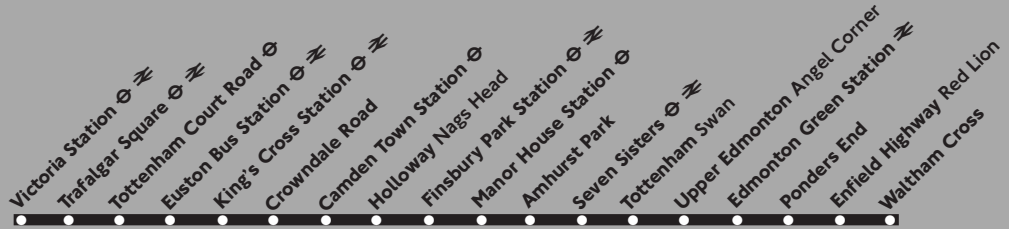

Operated by Arriva London for London Buses

N279

Victoria - Edmonton - Waltham Cross

To stop the bus, always indicate clearly to the driver

Every night

Sunday night/Monday morning to Thursday night/Friday morning

Victoria Station <i>Bus Station</i>	0015	0045	0115	0145	0215	0245	0315	0345	0415	0445	0515
Trafalgar Square	arr. 0022	0052	0122	0152	0222	0252	0322	0352	0422	0452	0522
Trafalgar Square	dep. 0024	0054	0124	0154	0224	0254	0324	0354	0422	0452	0522
Tottenham Court Road Station	0029	0059	0129	0159	0229	0259	0329	0359	0427	0457	0527
Warren Street Station	0033	0103	0133	0203	0233	0303	0333	0403	0431	0501	0531
Euston Station	0035	0105	0135	0205	0235	0305	0335	0405	0433	0503	0533
King's Cross Station	0038	0108	0138	0208	0238	0308	0338	0408	0436	0506	0536
Camden Town Station	0042	0112	0142	0212	0242	0312	0342	0412	0440	0510	0540
Holloway Nags Head	0050	0120	0150	0220	0250	0320	0350	0420	0448	0518	0548
Finsbury Park Station	0054	0124	0154	0224	0254	0324	0354	0424	0452	0522	0552
Manor House Station	0057	0127	0157	0227	0257	0327	0357	0427	0455	0525	0555
Seven Sisters Station	0104	0134	0204	0234	0304	0334	0404	0434	0502	0532	0602
Upper Edmonton Angel Corner	0112	0142	0212	0242	0312	0342	0412	0442	0510	0540	0610
Edmonton Green Station	0116	0146	0216	0246	0316	0346	0416	0446	0514	0544	0614
Ponders End Southbury Road	0123	0153	0223	0253	0323	0353	0423	0453	0521	0551	0621
Enfield Highway Red Lion	0127	0157	0227	0257	0327	0357	0427	0457	0525	0555	0625
Waltham Cross <i>Bus Station</i>	0133	0203	0233	0303	0333	0403	0433	0503	0531	0601	0631